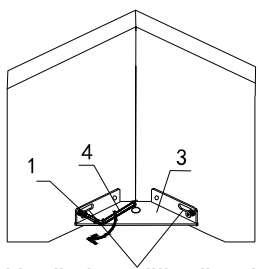

MONTÁŽNÍ NÁVOD

Napřed použijte šrouby. Tento otvor lze upravit.

Napřed použijte šrouby. Tento otvor lze upravit.

	Obrázek příslušenství	Počet příslušenství	Název příslušenství
Příslušenství	1		šroub
	2		úhlová spojka
	3		úhlová spojka
	4		šestihranný klíč "imbus"
	5		kovová noha
	6		šroub
	7		rošt
	8		střednice
	9		stavitelná středová noha
	10		kovová zarážka matrace
	11		úhlová spojka
	12		plastová noha

Model

SANELA